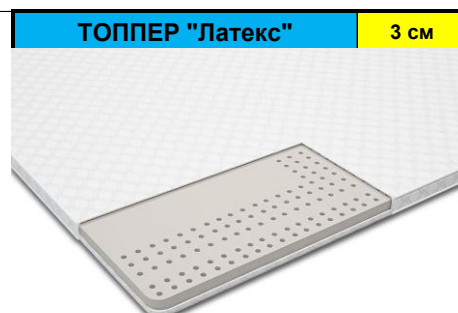

ТОППЕР "Кокос"

3 см

- Ткань х/б жаккард стеганый стандарт
- Кокос -30 мм

Крепление - резинки на углах

Высота — 3 см

90*190/200 см	3 750
120*190/200 см	5 250
140*190/200 см	6 750
160*190/200 см	8 250
180*190/200 см	9 750
200*190/200 см	11 250

ТОППЕР "Латекс"

3 см

- Ткань х/б жаккард стеганый стандарт
- Латекс — 30 мм

Крепление - резинки на углах

Высота — 3 см

90*190/200 см	4 500
120*190/200 см	5 250
140*190/200 см	6 750
160*190/200 см	8 250
180*190/200 см	9 750
200*190/200 см	11 250