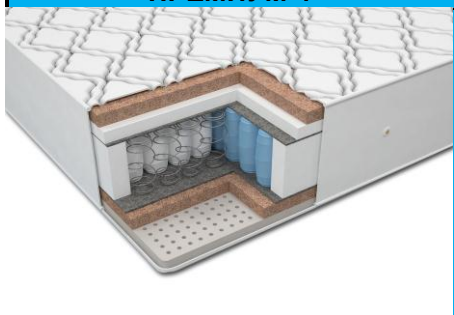

ПРЕМИУМ-4

- Люксовый жаккард с рельефной стежкой
- Кокосовое полотно — 30 мм
- Струтофайбер - 30 мм
- Войлок
- Независимый блок "7 ZONE"
- Войлок
- Кокосовое полотно — 30 мм
- Латексированная плита — 30 мм
- Люксовый жаккард с рельефной стежкой
- Усиленный периметр (короб ППУ)
- Аэраторы

Высота — 29 см

Нагрузка до 130 кг на спальное место

70*190/200 см	13 500
80*190/200 см	15 750
90*190/200 см	18 750
120*190/200 см	22 500
140*190/200 см	24 750
160*190/200 см	28 500
180*190/200 см	31 500