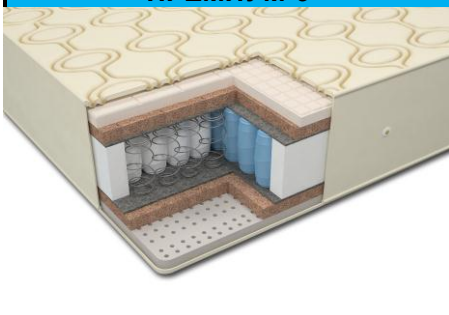

ПРЕМИУМ-5

- Трикотаж с рельефной стежкой
- Плита Memory Form — 30 мм
- Кокосовое полотно — 30 мм
- Войлок
- Независимый блок "7 ZONE"
- Войлок
- Кокосовое полотно — 30 мм
- Латексированная плита — 30 мм
- Трикотаж с рельефной стежкой
- Усиленный периметр (короб ППУ)
- Аэраторы

Высота — 29 см

Нагрузка до 140 кг на спальное место

70*190/200 см	15 000
80*190/200 см	17 250
90*190/200 см	20 250
120*190/200 см	25 500
140*190/200 см	29 250
160*190/200 см	33 000
180*190/200 см	36 750