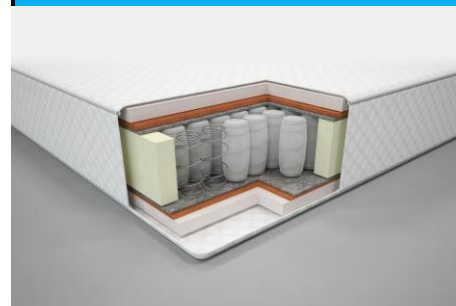

КОМФОРТ

КОМФОРТ-1

- Ткань х/б жаккард стеганый стандарт
- Струттофайбер — 30 мм
- Войлок
- Пружинный блок «Вопnell»
- Войлок
- Струттофайбер — 30 мм
- Ткань х/б жаккард стеганый стандарт
- Усиленный периметр (короб ППУ)
- Аэраторы

Высота — 22 см

Нагрузка до 90 кг на спальное место

70*190/200 см	5 250
80*190/200 см	6 000
90*190/200 см	6 750
120*190/200 см	7 800
140*190/200 см	9 750
160*190/200 см	11 250
180*190/200 см	12 750

КОМФОРТ-2

- Ткань х/б жаккард стеганый стандарт
- Струттофайбер — 30 мм
- Кокосовое полотно — 10 мм
- Войлок
- Пружинный блок «Вопnell»
- Войлок
- Кокосовое полотно — 10 мм
- Струттофайбер — 30 мм
- Ткань х/б жаккард стеганый стандарт
- Усиленный периметр (короб ППУ)
- Аэраторы

Высота — 23 см

Нагрузка до 100 кг на спальное место

70*190/200 см	6 000
80*190/200 см	6 750
90*190/200 см	7 500
120*190/200 см	9 450
140*190/200 см	11 250
160*190/200 см	12 600
180*190/200 см	13 500

КОМФОРТ-3