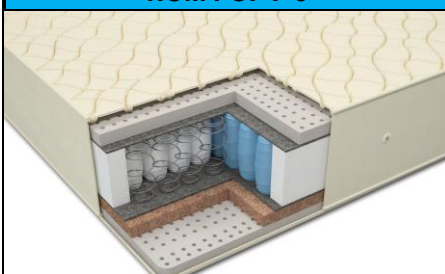

КОМФОРТ-5

- Хлопковый жаккард с рельефной стежкой
- Латексированная плита — 30 мм
- Войлок
- Независимый блок "5 ZONE"
- Войлок
- Кокосовое полотно — 30 мм
- Латексированная плита — 30 мм
- Хлопковый жаккард с рельефной стежкой
- Усиленный периметр (короб ППУ)
- Аэраторы

Высота — 27 см

Нагрузка до 110 кг на спальное место

70*190/200 см	12 000
80*190/200 см	13 500
90*190/200 см	15 000
120*190/200 см	18 000
140*190/200 см	21 750
160*190/200 см	24 000
180*190/200 см	26 250