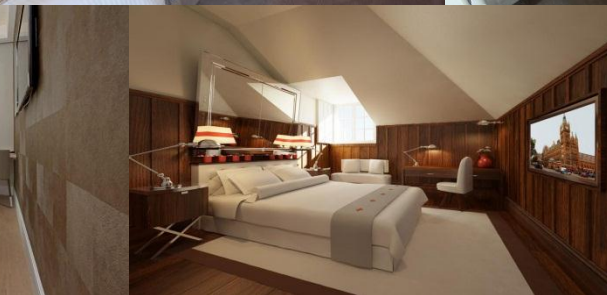

Покрывало-саше - представляет собой полоску ткани, застилаемую в изножье кровати. Само по себе покрывало несет больше декоративную функцию, но в то же время практическая польза в данном виде покрывал все же присутствует:

- * Защищает изножье кровати от загрязнений, гости иногда ставят багаж на кровать или ложатся в обуви.
- * Легкость ухода, быстрота уборки номера, меньше времени и чистящих средств уходит на его стирку.
- * Элегантность, стильно и привлекательно смотрится в интерьере, выгодно подчеркивает белизну постельного белья, придавая Вашему номеру более звездный статус.