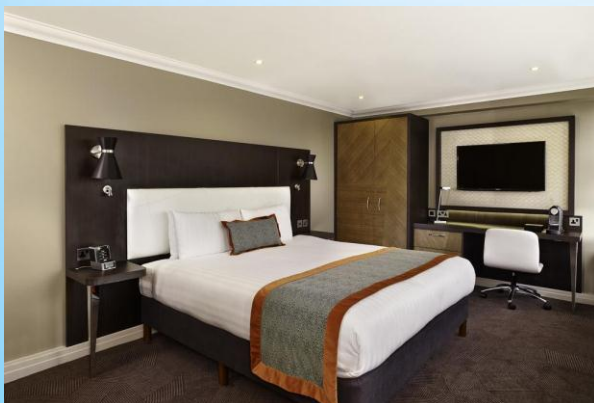

Покрывало-саше - представляет собой полоску ткани, застилаемую в изножье кровати. Само по себе покрывало несет больше декоративную функцию, но в то же время практическая польза в данном виде покрывал все же присутствует:

- * Защищает изножье кровати от загрязнений, гости иногда ставят багаж на кровать или ложатся в обуви.
- * Легкость ухода, быстрота уборки номера, меньше времени и чистящих средств уходит на его стирку.
- * Элегантность, стильно и привлекательно смотрится в интерьере, выгодно подчеркивает белизну постельного белья, придавая Вашему номеру более звездный статус.