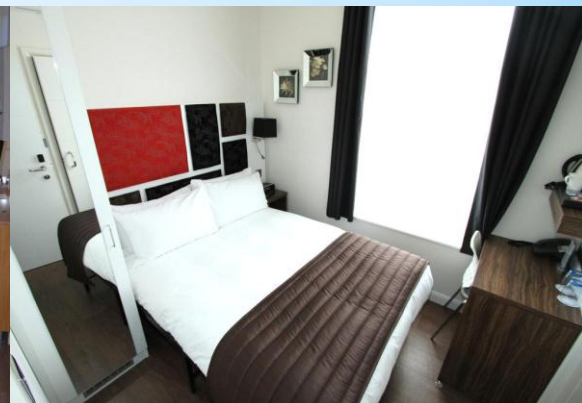

Покрывало-саше - представляет собой полоску ткани, застилаемую в изножье кровати. Само по себе покрывало несет больше декоративную функцию, но в то же время практическая польза в данном виде покрывал все же присутствует:

- * Защищает изножье кровати от загрязнений, гости иногда ставят багаж на кровать или ложатся в обуви.
- * Легкость ухода, быстрота уборки номера, меньше времени и чистящих средств уходит на его стирку.
- * Элегантность, стильно и привлекательно смотрится в интерьере, выгодно подчеркивает белизну постельного белья, придавая Вашему номеру более звездный статус.